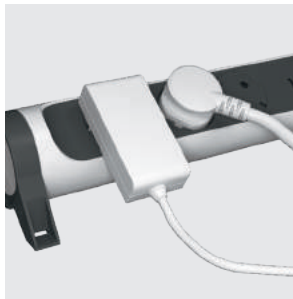

Vékonyított kialakítás - 2 x 2P csatlakozóaljzat található alul, az oldalán pedig 1 x USB-A és 1 x USB-C csatlakozóaljzat.

Továbbá egy okostelefon tartóval is ellátott, a kényelmes és biztonságos használat érdekében.

Optimális elrendezésű, 45°-ban és 90°-ban
elforgatott csatlakozóaljzatok.

> Kiválasztási táblázat a 28. oldalon

FORGATHATÓ, RÖGZÍTHETŐ ELSZTÓSOROK

Az elosztósor, mely most még többet nyújt...

Megújult design a Legrand-tól, mely nem csak megbízhatóvá, hanem még egyszerűbbé teszi a használatot!

Egyedülálló, henger formájú kialakítás a komfortosabb használat érdekében. A forgatható testnek köszönhetően az Ön igényeinek megfelelően pozícionálhatja a csatlakozóaljzatokat.

Az elosztósort vízszintesen és függőlegesen is rögzítheti csavarok segítségével.

A forgatható elosztósorokon elhelyezett csatlakozóaljzatok úgy kerültek kialakításra, hogy a különböző méretű adapterek optimálisan elférjenek egymás mellé csatlakoztatva.

A Legrand süllyesztett csatlakozóaljzatokkal biztonságban tudhatja csatlakoztatott eszközeit. Az elosztósor felületi síkjához illeszkedő csatlakozóaljzatok csak az eszközök csatlakoztatásakor nyomódnak be, megakadályozva, hogy por telepedjen meg bennük.