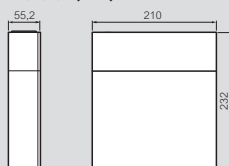

Méretetek (mm)