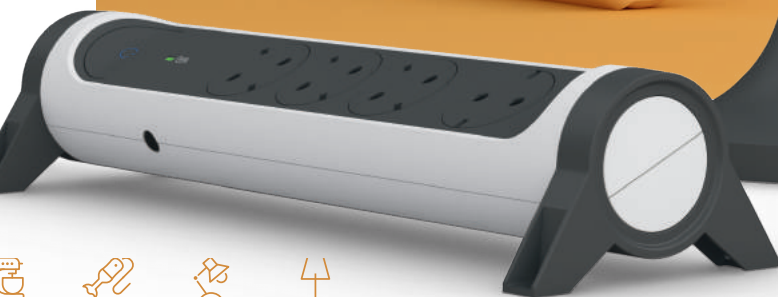

FORGATHATÓ, RÖGZÍTHETŐ ELSZTÓSOROK