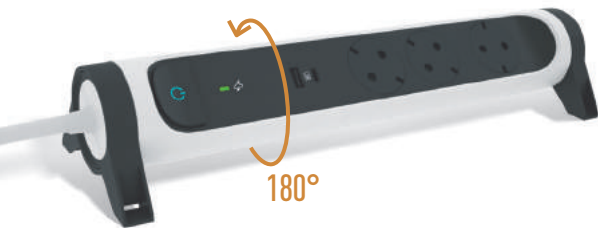

Vékonyított kialakítás - 2 x 2P csatlakozóaljzat található alul, az oldalán pedig 1 x USB-A és 1 x USB-C csatlakozóaljzat.

Továbbá egy okostelefon tartóval is ellátott, a kényelmes és biztonságos használat érdekében.

Optimális elrendezésű, 45°-ban és 90°-ban
elforgatott csatlakozóaljzatok.

> Kiválasztási táblázat a 28. oldalon

FORGATHATÓ, RÖGZÍTHETŐ ELSZTÓSOROK

Az elosztósor, mely most még többet nyújt...

Megújult design a Legrand-tól, mely nem csak megbízhatóvá, hanem még egyszerűbbé teszi a használatot!

Egyedülálló, henger formájú kialakítás a komfortosabb használat érdekében. A forgatható testnek köszönhetően az Ön igényeinek megfelelően pozícionálhatja a csatlakozóaljzatokat.

Az elosztósort vízszintesen és függőlegesen is rögzítheti csavarok segítségével.

A forgatható elosztósorokon elhelyezett csatlakozóaljzatok úgy kerültek kialakításra, hogy a különböző méretű adapterek optimálisan elférjenek egymás mellé csatlakoztatva.

A Legrand süllyesztett csatlakozóaljzatokkal biztonságban tudhatja csatlakoztatott eszközeit. Az elosztósor felületi síkjához illeszkedő csatlakozóaljzatok csak az eszközök csatlakoztatásakor nyomódnak be, megakadályozva, hogy por telepedjen meg bennük.