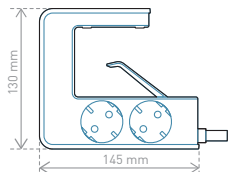

KREATÍV MEGOLDÁS,
ELEGÁNS DESIGN-NAL
PÁROSÍTVÁ