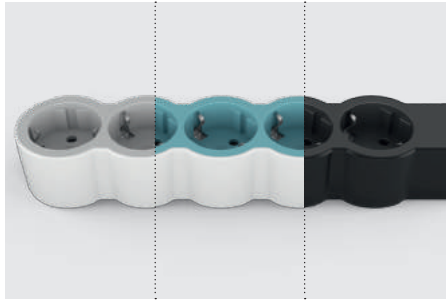

Vékonyított kialakítás - 2 x 2P csatlakozóaljzat található alul, az oldalán pedig 1 x USB-A és 1 x USB-C csatlakozóaljzat.

Továbbá egy okostelefon tartóval is ellátott, a kényelmes és biztonságos használat érdekében.

FUNKCIÓK

2x 2P csatlakozóaljzat

- USB-A
- USB-C

- Fehér/Sötét szürke

GYORS, EGYSZERŰ CSATLAKOZTATÁS

Megújult csatlakozóaljzatok

Helytakarékos, mindennapi megoldások
elektromos eszközeinek megtáplálásához.

FUNKCIÓK

Optimális elrendezésű, 45°-ban és 90°-ban
elforgatott csatlakozóaljzatok.

> Kiválasztási táblázat a 28. oldalon

FORGATHATÓ, RÖGZÍTHETŐ ELSZTÓSOROK

Az elosztósor, mely most még többet nyújt...

Megújult design a Legrand-tól, mely nem csak megbízhatóvá, hanem még egyszerűbbé teszi a használatot!

Egyedülálló, henger formájú kialakítás a komfortosabb használat érdekében. A forgatható testnek köszönhetően az Ön igényeinek megfelelően pozícionálhatja a csatlakozóaljzatokat.

Az elosztósort vízszintesen és függőlegesen is rögzítheti csavarok segítségével.