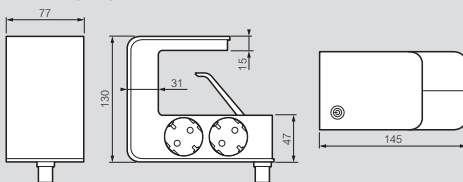

Méretetek (mm)