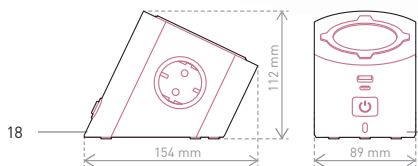

AZ INNOVÁCIÓ JEGYÉBEN
TERVEZVE