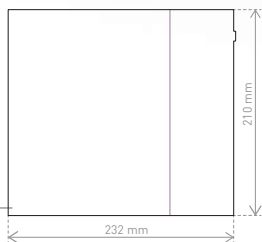

PRAKTIKUS ÉS INNOVATÍV MEGOLDÁS

EGYEDI DESIGN ÉS
MEGOLDÁS TV ÉS A
KÖRÜLTTE LEVŐ ESZKÖZÖK
CSATLAKOZTATÁSÁRA

14

HÁLÓSZOBA

NAPPALI

IRODA

KONYHA

Elosztósor multimédiás eszközök csatlakoztatására egy helyen