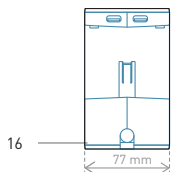

KREATÍV MEGOLDÁS,
ELEGÁNS DESIGN-NAL
PÁROSÍTVÁ