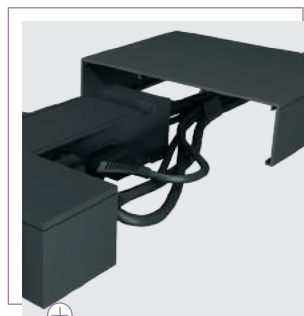

Az elosztósor rendelkezik be/ki kapcsoló gombbal és túlfeszültség-védelemmel.

A Legrand kizárólagos szabadalommal rendelkezik a síkba illeszkedő aljzatokra: a betéttárcsa kizárólag akkor nyomódik be, amikor egy csatlakozódugót helyezünk az aljzatba.