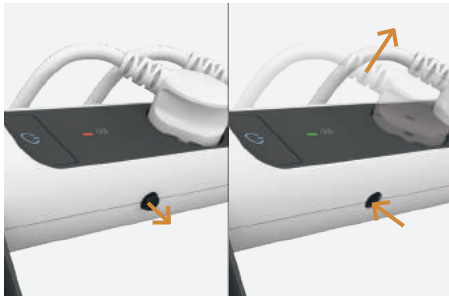

Az elosztósor túláram védelemmel rendelkezik. A terhelésjelző biztonságosabbá teszi a csatlakoztatott eszközök használatát. Az egység lekapcsol, ha túllépi a maximális teljesítményét. A csatlakoztatott eszközök kihúzása után visszaállítható.

> Kiválasztási táblázat a 27. oldalon