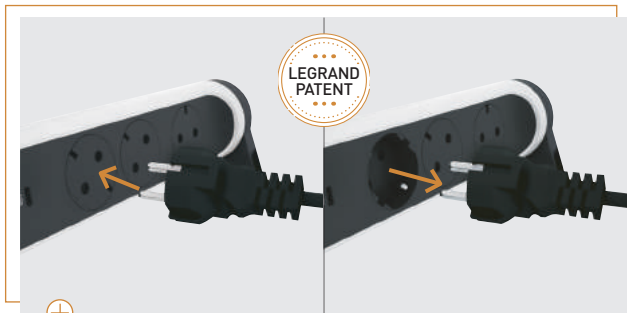

Optimális elrendezésű, 45°-ban és 90°-ban
elforgatott csatlakozóaljzatok.

> Kiválasztási táblázat a 28. oldalon

FORGATHATÓ, RÖGZÍTHETŐ ELSZTÓSOROK

Az elosztósor, mely most még többet nyújt...

Megújult design a Legrand-tól, mely nem csak megbízhatóvá, hanem még egyszerűbbé teszi a használatot!

Egyedülálló, henger formájú kialakítás a komfortosabb használat érdekében. A forgatható testnek köszönhetően az Ön igényeinek megfelelően pozícionálhatja a csatlakozóaljzatokat.

Az elosztósort vízszintesen és függőlegesen is rögzítheti csavarok segítségével.

A forgatható elosztósorokon elhelyezett csatlakozóaljzatok úgy kerültek kialakításra, hogy a különböző méretű adapterek optimálisan elférjenek egymás mellé csatlakoztatva.

A Legrand süllyesztett csatlakozóaljzatokkal biztonságban tudhatja csatlakoztatott eszközeit. Az elosztósor felületi síkjához illeszkedő csatlakozóaljzatok csak az eszközök csatlakoztatásakor nyomódnak be, megakadályozva, hogy por telepedjen meg bennük.