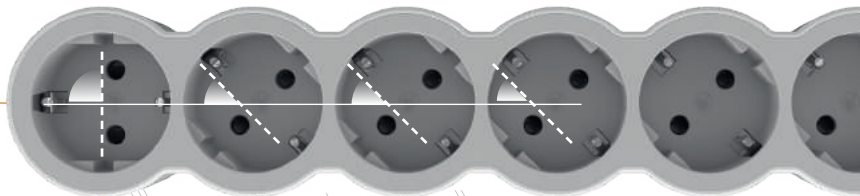

3-6X 2P+F
csatlakozóaljzat

Kábel nélkül
1.5 m kábellel
3 m kábellel

- Fehér/szürke
- Fehér/Kék
- Fekete/szürke

Magas minőségű anyaghasználat,
minimalista design: vonzó,
lekerekített formavilág.

Az elosztósorok 3 féle színben is elérhetők, melyek
észrevétlenül beolvadnak munkakörnyezetébe, otthonába.

Optimális elrendezésű, 45°-ban és 90°-ban
elforgatott csatlakozóaljzatok.

> Kiválasztási táblázat a 28. oldalon

FORGATHATÓ, RÖGZÍTHETŐ ELSZTÓSOROK

Az elosztósor, mely most még többet nyújt...

Megújult design a Legrand-tól, mely nem csak megbízhatóvá, hanem még egyszerűbbé teszi a használatot!

Egyedülálló, henger formájú kialakítás a komfortosabb használat érdekében. A forgatható testnek köszönhetően az Ön igényeinek megfelelően pozícionálhatja a csatlakozóaljzatokat.

Az elosztósort vízszintesen és függőlegesen is rögzítheti csavarok segítségével.

A forgatható elosztósorokon elhelyezett csatlakozóaljzatok úgy kerültek kialakításra, hogy a különböző méretű adapterek optimálisan elférjenek egymás mellé csatlakoztatva.

A Legrand süllyesztett csatlakozóaljzatokkal biztonságban tudhatja csatlakoztatott eszközeit. Az elosztósor felületi síkjához illeszkedő csatlakozóaljzatok csak az eszközök csatlakoztatásakor nyomódnak be, megakadályozva, hogy por telepedjen meg bennük.